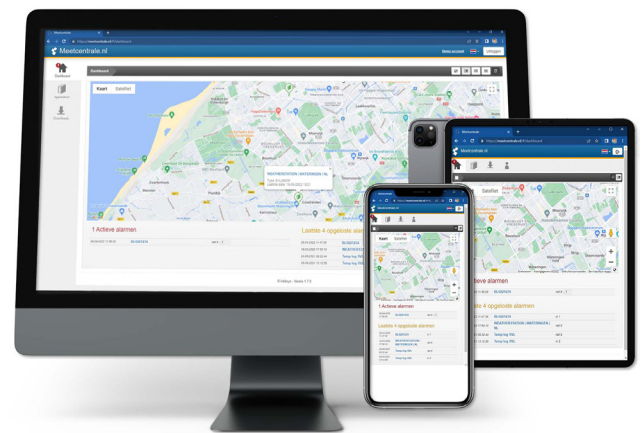

Meetcentrale.nl

De Meetcentrale is een cloud platform ter ondersteuning van de SVA 4G alarmmelder en SVL 4G Weblogger. Door dit platform zijn de alarmen uit uw technische processen zichtbaar op uw smartphone, tablet of pc. Zo heeft u altijd en overal inzicht in de status van uw technische installaties.

- ✓ Overzicht van al uw melders op internet
- ✓ Eenvoudig beheer van meerdere meetlocaties
- ✓ Weergave actuele alarm statussen
- ✓ Overzicht alarm historie

Voor het loggen van meetwaarden kan de SVL Weblogger gekoppeld worden met platformen van derden.

Adesys B.V. | Molenweer 4 | 2291 NR | Wateringen | Verkoop +31 174 794020 | Helpdesk +31 174 794024

Genoemde prijzen zijn exclusief btw en gelden vanaf 1 januari 2024.

Levering DDP binnen de Europese Unie en DAP buiten de Europese Unie. Voor bestellingen tot € 250,- (in Nederland) berekenen wij verzend- en administratiekosten van € 15,- exclusief btw. Portokosten voor levering in buitenland op nacalculatie. Op alle leveringen zijn de Metaalunievoorwaarden 2019 van toepassing. Een exemplaar van deze voorwaarden wordt u op aanvraag toegezonden.

Severa is een Nederlands product met een wettig gedeponerd handelsmerk. Voor de SV-productlijn geldt een fabrieksgarantie van 1 jaar.